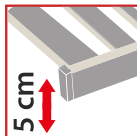

Skutečná velikost roštu je vždy o 1 cm užší a o 5 cm kratší
než je uvedený rozměr. C

www.trs-nabytek.cz

PRIMAFLEX KOMBI P

Postelový rošt výklopný s přístupem z boku do celého úložného prostoru

3.290,-

PRIMAFLEX HN P

Postelový rošt s výklopem nožní části a ručním polohováním hlavy a nohou

3.900,-

PRIMAFLEX P

Postelový rošt s výklopem nožní části s přístupem do celého úložného prostoru

3.290,-

Individuální přizpůsobení

Posuvné objímky umožňují nastavit tuhost v bederní oblasti podle potřeb

Vyšší pevnost

Středový popruh zvyšuje stabilitu roštu
Rošt vydrží vyšší zátěž

Nizká konstrukce

Výška roštu jen 5 cm
Matrace se dobře usadí v posteli s nízkým rámem

Výška roštu

Počet lamel

Počet zón

Doporučená nosnost