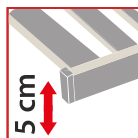

**Individuální
přizpůsobení**
Posuvné objímky
umožňují nastavit
tuhost v bederní
oblasti podle
potřeb

Vyšší pevnost
Středový popruh
zvyšuje stabilitu
roštu
Rošt vydrží vyšší
zátěž

Nízká konstrukce
Výška roštu jen 5 cm
Matrace se dobře usadí
v posteli s nízkým
rámem

Výška roštu

Počet lamel

Počet zón

Doporučená
nosnost

Záruka
2
roky

Rošt je vhodný
pro pěnové
a latexové matrace

Standardní rozměr: 190/200 x 80/90/100 cm
Příplatek: délka 210 cm + 15 %, 220 cm, + 30 %
šířka 120 cm + 30 %, 140 cm + 60 %
195 x 85 cm + 10 %