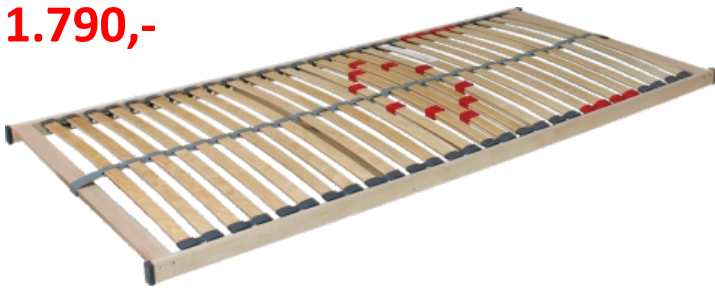

**ROŠT LAŤOVÝ V RÁMU
SMRK**
200x80/90 - 1.790,-

**ROŠT LAŤOVÝ V RÁMU
BUK**
200x80/90 - 2.690,-
200x100 - 3.090,-
200x120 - 3.490,-
200x140 - 3.790,-

PRIMAFLEX

Postelový rošt pevný

1.790,-

PRIMAFLEX HN

Postelový rošt s ručním
polohováním hlavy
a nohou

2.700,-

PRIMAFLEX MOTOR

Postelový rošt s motorovým
polohováním

6.600,-

Výška roštu
s motorem

7.200,-

**PRIMAFLEX
MOTOR
BEZŠŤŮROVÝ**

S dálkovým bezšňůrovým ovládáním
pro více pohodlí

**Individuální
přizpůsobení**
Posuvné objímky
umožňují nastavit
tuhost v bederní
oblasti podle
potřeb

Vyšší pevnost
Středový popruh
zvyšuje stabilitu
roštu
Rošt vydrží vyšší
zátěž

Nízká konstrukce
Výška roštu jen 5 cm
Matrace se dobře usadí
v posteli s nízkým
rámem

Výška roštu

Počet lamel

Počet zón

Doporučená
nosnost

Záruka
2
roky

Rošt je vhodný
pro pěnové
a latexové matrace

Standardní rozměr: 190/200 x 80/90/100 cm
Příplatek: délka 210 cm + 15 %, 220 cm, + 30 %
šířka 120 cm + 30 %, 140 cm + 60 %
195 x 85 cm + 10 %