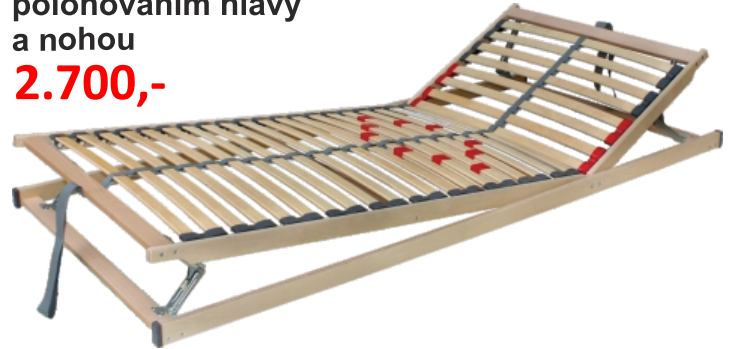

**SMRKOVÉ LATĚ NA
TEXTILNÍM POPRUHU**
200x70/80 - 1.090,-
200x90 - 1.090,-
200x100 - 1.390,-
200x120 - 1.690,-

**BUKOVÉ LATĚ NA
TEXTILNÍM POPRUHU**
200x70/80/90 - 2.090,-
200x100 - 2.290,-
200x120 - 2.590,-
200x140 - 3.390,-

**ROŠT LAŤOVÝ V RÁMU
SMRK**
200x80/90 - 1.790,-

**ROŠT LAŤOVÝ V RÁMU
BUK**
200x80/90 - 2.690,-
200x100 - 3.090,-
200x120 - 3.490,-
200x140 - 3.790,-

PRIMAFLEX

Postelový rošt pevný

1.790,-

PRIMAFLEX HN

Postelový rošt s ručním
polohováním hlavy
a nohou

2.700,-

PRIMAFLEX MOTOR

Postelový rošt s motorovým
polohováním

6.600,-

Výška roštu
s motorem

7.200,-

**PRIMAFLEX
MOTOR
BEZŠŤŮROVÝ**

S dálkovým bezšňůrovým ovládáním
pro více pohodlí

**Individuální
přizpůsobení**
Posuvné objímky
umožňují nastavit
tuhost v bederní
oblasti podle
potřeb

Vyšší pevnost
Středový popruh
zvyšuje stabilitu
roštu
Rošt vydrží vyšší
zátěž

Nízká konstrukce
Výška roštu jen 5 cm
Matrace se dobře usadí
v posteli s nízkým
rámem