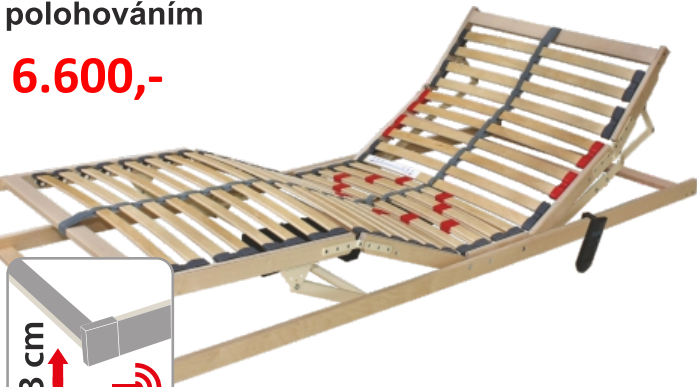

**ROŠT LAŤOVÝ V RÁMU
SMRK**
200x80/90 - 1.790,-

**ROŠT LAŤOVÝ V RÁMU
BUK**
200x80/90 - 2.690,-
200x100 - 3.090,-
200x120 - 3.490,-
200x140 - 3.790,-

PRIMAFLEX

Postelový rošt pevný

1.790,-

PRIMAFLEX HN

Postelový rošt s ručním
polohováním hlavy
a nohou

2.700,-

PRIMAFLEX MOTOR

Postelový rošt s motorovým
polohováním

6.600,-

Výška roštu
s motorem

7.200,-

**PRIMAFLEX
MOTOR
BEZŠŤŮROVÝ**

S dálkovým bezšňůrovým ovládáním
pro více pohodlí

**Individuální
přizpůsobení**
Posuvné objímky
umožňují nastavit
tuhost v bederní
oblasti podle
potřeb

Vyšší pevnost
Středový popruh
zvyšuje stabilitu
roštu
Rošt vydrží vyšší
zátěž

Nízká konstrukce
Výška roštu jen 5 cm
Matrace se dobře usadí
v posteli s nízkým
rámem