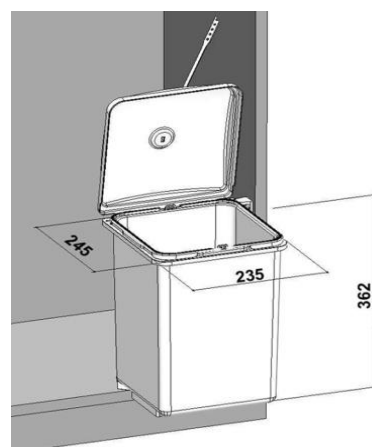

šířka 277 mm  
hloubka 277 mm  
výška 355 mm

Pro šířku skříňky 400 mm, plastový povrch šedý

šířka: 277mm  
hloubka: 277mm  
výška: 355mm  
Koše 1x13l

**365 Kč**

č.8867

Pro šířku skříňky 400 mm, plastový povrch šedý

šířka: 235mm  
hloubka: 245mm  
výška: 342mm  
Koše 1x13l

**450 Kč**

č.8869

šířka 277 mm  
hloubka 277 mm  
výška 355 mm

Pro šířku skříňky 400 mm, nerezový povrch

šířka: 277mm  
hloubka: 277mm  
výška: 355mm  
Koše 1x13l

**1105 Kč**

č.8865

Montáž do zásuvky, spodní skříňka 600 mm, Min. montážní prostor 564 × 378 × 343 mm  
 Třídění odpadků Třídruhové, Barva Černá, 3 Koše, Pevná police v ceně sorteru,  
 121.0494.192 - 3 × 14,5 l, Koše pro třídění odpadu jsou vyrobeny z recyklovaného  
 antiseptického materiálu, který snižuje výskyt bakterií až o 99%. Protiskluzové prvky,  
 Kryt zároveň funguje jako praktická police, nosnost police 4 kg, montáž mezi boky skříňky  
 Robustní rukojeť s nosností do 18 kg, Při instalaci do dřezové skříňky nutné použít sifon pro úsporu místa

**1589 Kč**  
 č.8870

šířka 343 mm  
 hloubka 475 mm  
 výška 372 mm

Pro šířku skříňky 450 mm, plastový povrch  
 šířka: 343mm  
 hloubka: 475mm  
 výška: 372mm  
 Koše 1x16l a 2x7,5l

**2.741 Kč**  
 č.8862