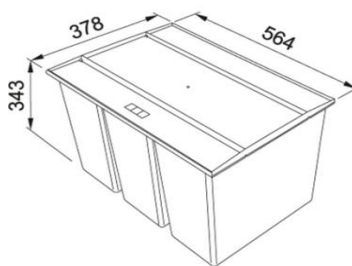

šířka 277 mm  
hloubka 277 mm  
výška 355 mm

Pro šířku skříňky 400 mm, plastový povrch šedý

šířka: 277mm  
hloubka: 277mm  
výška: 355mm  
Koše 1x13l

**365 Kč**

č.8867

Pro šířku skříňky 400 mm, plastový povrch šedý

šířka: 235mm  
hloubka: 245mm  
výška: 342mm  
Koše 1x13l

**450 Kč**

č.8869

šířka 277 mm  
hloubka 277 mm  
výška 355 mm

Pro šířku skříňky 400 mm, nerezový povrch

šířka: 277mm  
hloubka: 277mm  
výška: 355mm  
Koše 1x13l

**1105 Kč**

č.8865

Montáž do zásuvky, spodní skříňka 600 mm, Min. montážní prostor 564 × 378 × 343 mm  
 Třídění odpadků Třídruhové, Barva Černá, 3 Koše, Pevná police v ceně sorteru,  
 121.0494.192 - 3 × 14,5 l, Koše pro třídění odpadu jsou vyrobeny z recyklovaného  
 antiseptického materiálu, který snižuje výskyt bakterií až o 99%. Protiskluzové prvky,  
 Kryt zároveň funguje jako praktická police, nosnost police 4 kg, montáž mezi boky skříňky  
 Robustní rukojeť s nosností do 18 kg, Při instalaci do dřezové skříňky nutné použít sifon pro úsporu místa

**1589 Kč**  
 č.8870

šířka 343 mm  
 hloubka 475 mm  
 výška 372 mm

Pro šířku skříňky 450 mm, plastový povrch  
 šířka: 343mm  
 hloubka: 475mm  
 výška: 372mm  
 Koše 1x16l a 2x7,5l

**2.741 Kč**  
 č.8862