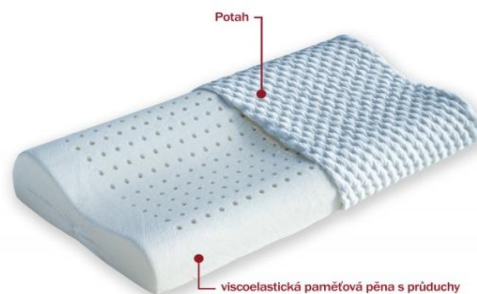

# SKLADEM

Polštář anatomický MALI - ÚPLET  
1.247,-

Polštář anatomický latexový ALEX - ÚPLET  
1.231,-

Polštář anatomický z líné pěny LUMÍR  
1.247,-

Polštář anatomický z líné pěny LUDĚK  
1.606,-

Polštář ALOE VERA - 70x90 cm  
833,-