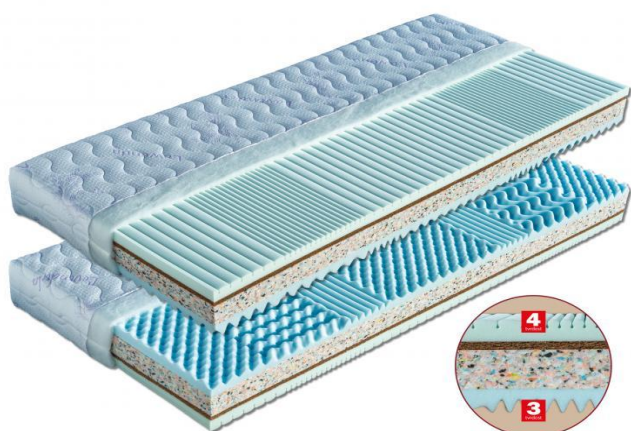

# SKLADEM

Polštář CLIVIE - 70x90 cm  
976,-

Přikrývka CLIVIE - 135x200 cm  
1.182,-

Polštář MIKROSTOP - 70x90 cm  
825,-

Přikrývka MIKROSTOP - 135x200 cm  
994,-

Polštář CIRRUS - 70x90 cm  
1.072,-

Přikrývka CIRRUS - 135x200 cm  
1.533,-

# K VYZKOUŠENÍ

HELGA potah SILVER GUARD

MARINA potah MEDICOTT

REBEKA potah ALOE VERA

PANTERA potah LEVANDULE

LIMA potah ALOE VERA

PORTO potah SILVERGUARD

# K VYZKOUŠENÍ

MALAGA potah ÚPLET

RONDA potah SILVERGUARD

LEONA potah SILVERGUARD

ALICE potah ÚPLET

MANET potah ÚPLET

NEAPOL potah ÚPLET