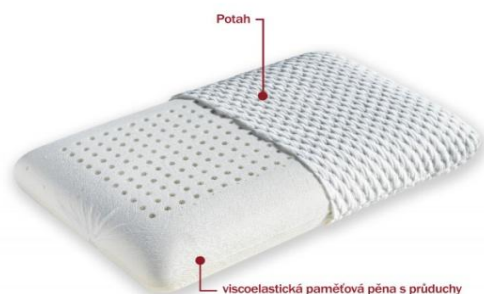

# SKLADEM

Matrace ALICE (200x80cm, 200x90cm)-ÚPLET  
3.588,-

Matrace LIMA (200x90cm)-ALOE VERA  
4.189,-

Matrace LEONA (200x90cm)-ALOE VERA  
9.432,-

Matrace RONDA (200x90 cm)-ALOE VERA  
9.766,-

Matrace MALAGA (200x90cm)-ALOE VERA  
11.802,-

# SKLADEM

Polštář anatomický MALI - ÚPLET  
1.247,-

Polštář anatomický latexový ALEX - ÚPLET  
1.231,-

Polštář anatomický z líné pěny LUMÍR  
1.247,-

Polštář anatomický z líné pěny LUDĚK  
1.606,-

Polštář ALOE VERA - 70x90 cm  
833,-